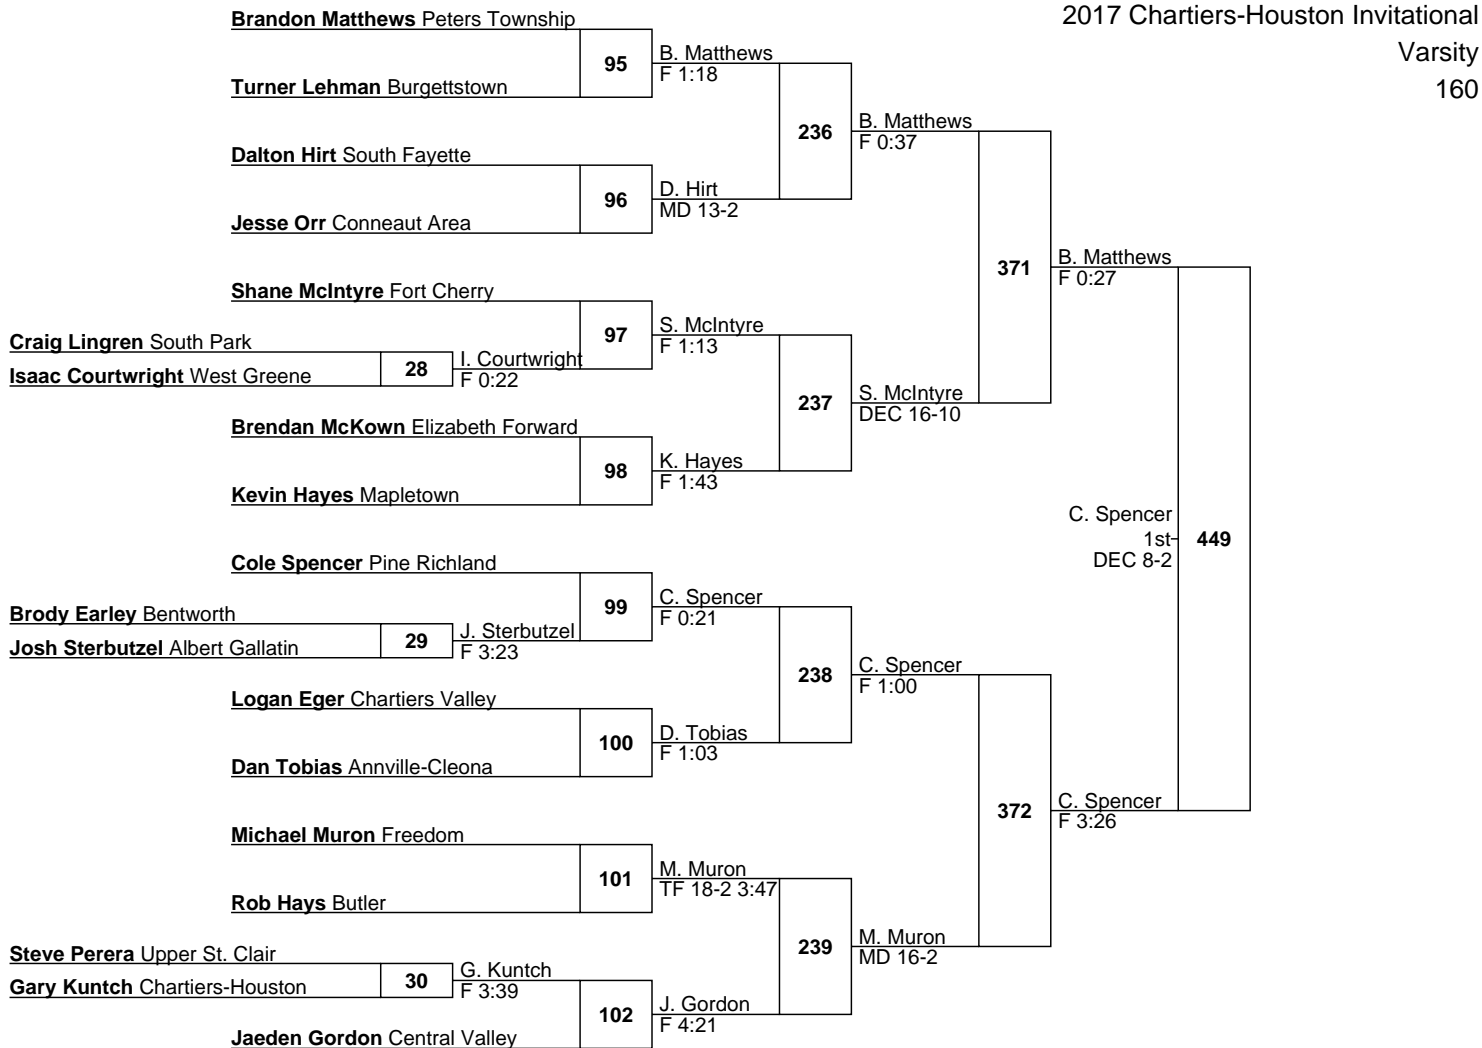

Luke Mary Peters Township							
Cyle Conley Burgettstown	103	L. Mary F 1:49					
J.j. Berish Beth Center							
Liam Smith Pine Richland	104	J. Berish F 1:14					
Evan Heilman Annville-Cleona							
Isaac Johnsen Central Valley	105	I. Johnsen DEC 10-8					
Murat Zaynullaev Chartiers Valley							
Brett Johnston Freedom	106	B. Johnston DEC 8-7					
Peyton Hearn Conneaut Area							
John Mikesell South Fayette	107	P. Hearn TF 15-0 5:14					
Jonas Pritchard South Park							
Garret Boone South Side	31	G. Boone F 2:30					
Isaac Ridinger Armstrong	108	G. Boone F 2:31					
Robbie West Avella							
Aaron McIntyre Fort Cherry	109	R. West DEC 3-0					
Trent Tirpak Elizabeth Forward							
Mike Standish Albert Gallatin	110	M. Standish F 1:40					

L110	T. Tirpak						
		248	A. McIntyre TF 21-6 4:12				
L109	A. McIntyre						
L108	I. Ridinger						
		249	I. Ridinger DEC 6-1				
L107	J. Mikesell						
L106	M. Zaynullaev						
		250	M. Zaynullaev F 1:23				
L31	J. Pritchard						
L105	E. Heilman	172	J. Pritchard F 4:48				
L104	L. Smith						
		251	C. Conley DEC 10-3				
L103	C. Conley						

L413	J. Berish F 1:54	J. Berish 5th DEC 3-1
L414	B. Johnston DEC 3-1	B. Johnston DEC 4-1