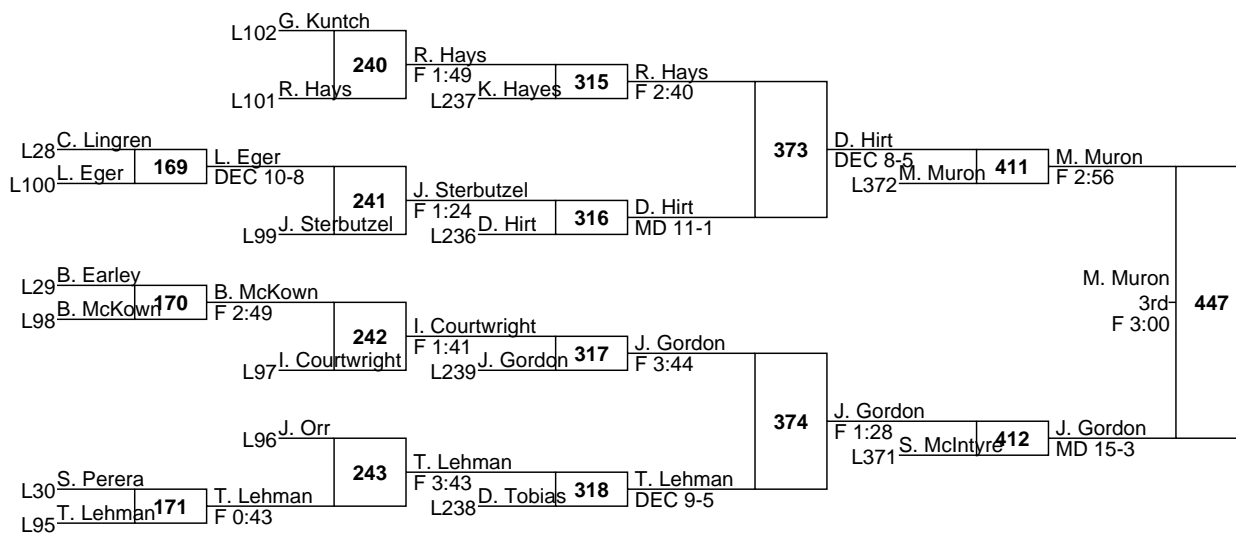

Luke Mary Peters Township							
Cyle Conley Burgettstown	103	L. Mary F 1:49					
J.j. Berish Beth Center							
Liam Smith Pine Richland	104	J. Berish F 1:14					
Evan Heilman Annville-Cleona							
Isaac Johnsen Central Valley	105	I. Johnsen DEC 10-8					
Murat Zaynullaev Chartiers Valley							
Brett Johnston Freedom	106	B. Johnston DEC 8-7					
Peyton Hearn Conneaut Area							
John Mikesell South Fayette	107	P. Hearn TF 15-0 5:14					
Jonas Pritchard South Park							
Garret Boone South Side	31	G. Boone F 2:30					
Isaac Ridinger Armstrong	108	G. Boone F 2:31					
Robbie West Avella							
Aaron McIntyre Fort Cherry	109	R. West DEC 3-0					
Trent Tirpak Elizabeth Forward							
Mike Standish Albert Gallatin	110	M. Standish F 1:40					

L110	T. Tirpak						
		248	A. McIntyre TF 21-6 4:12				
L109	A. McIntyre						
L108	I. Ridinger						
		249	I. Ridinger DEC 6-1				
L107	J. Mikesell						
L106	M. Zaynullaev						
		250	M. Zaynullaev F 1:23				
L31	J. Pritchard						
L105	E. Heilman	172	J. Pritchard F 4:48				
L104	L. Smith						
		251	C. Conley DEC 10-3				
L103	C. Conley						

L413	J. Berish F 1:54	J. Berish 5th DEC 3-1
L414	B. Johnston DEC 3-1	B. Johnston DEC 4-1