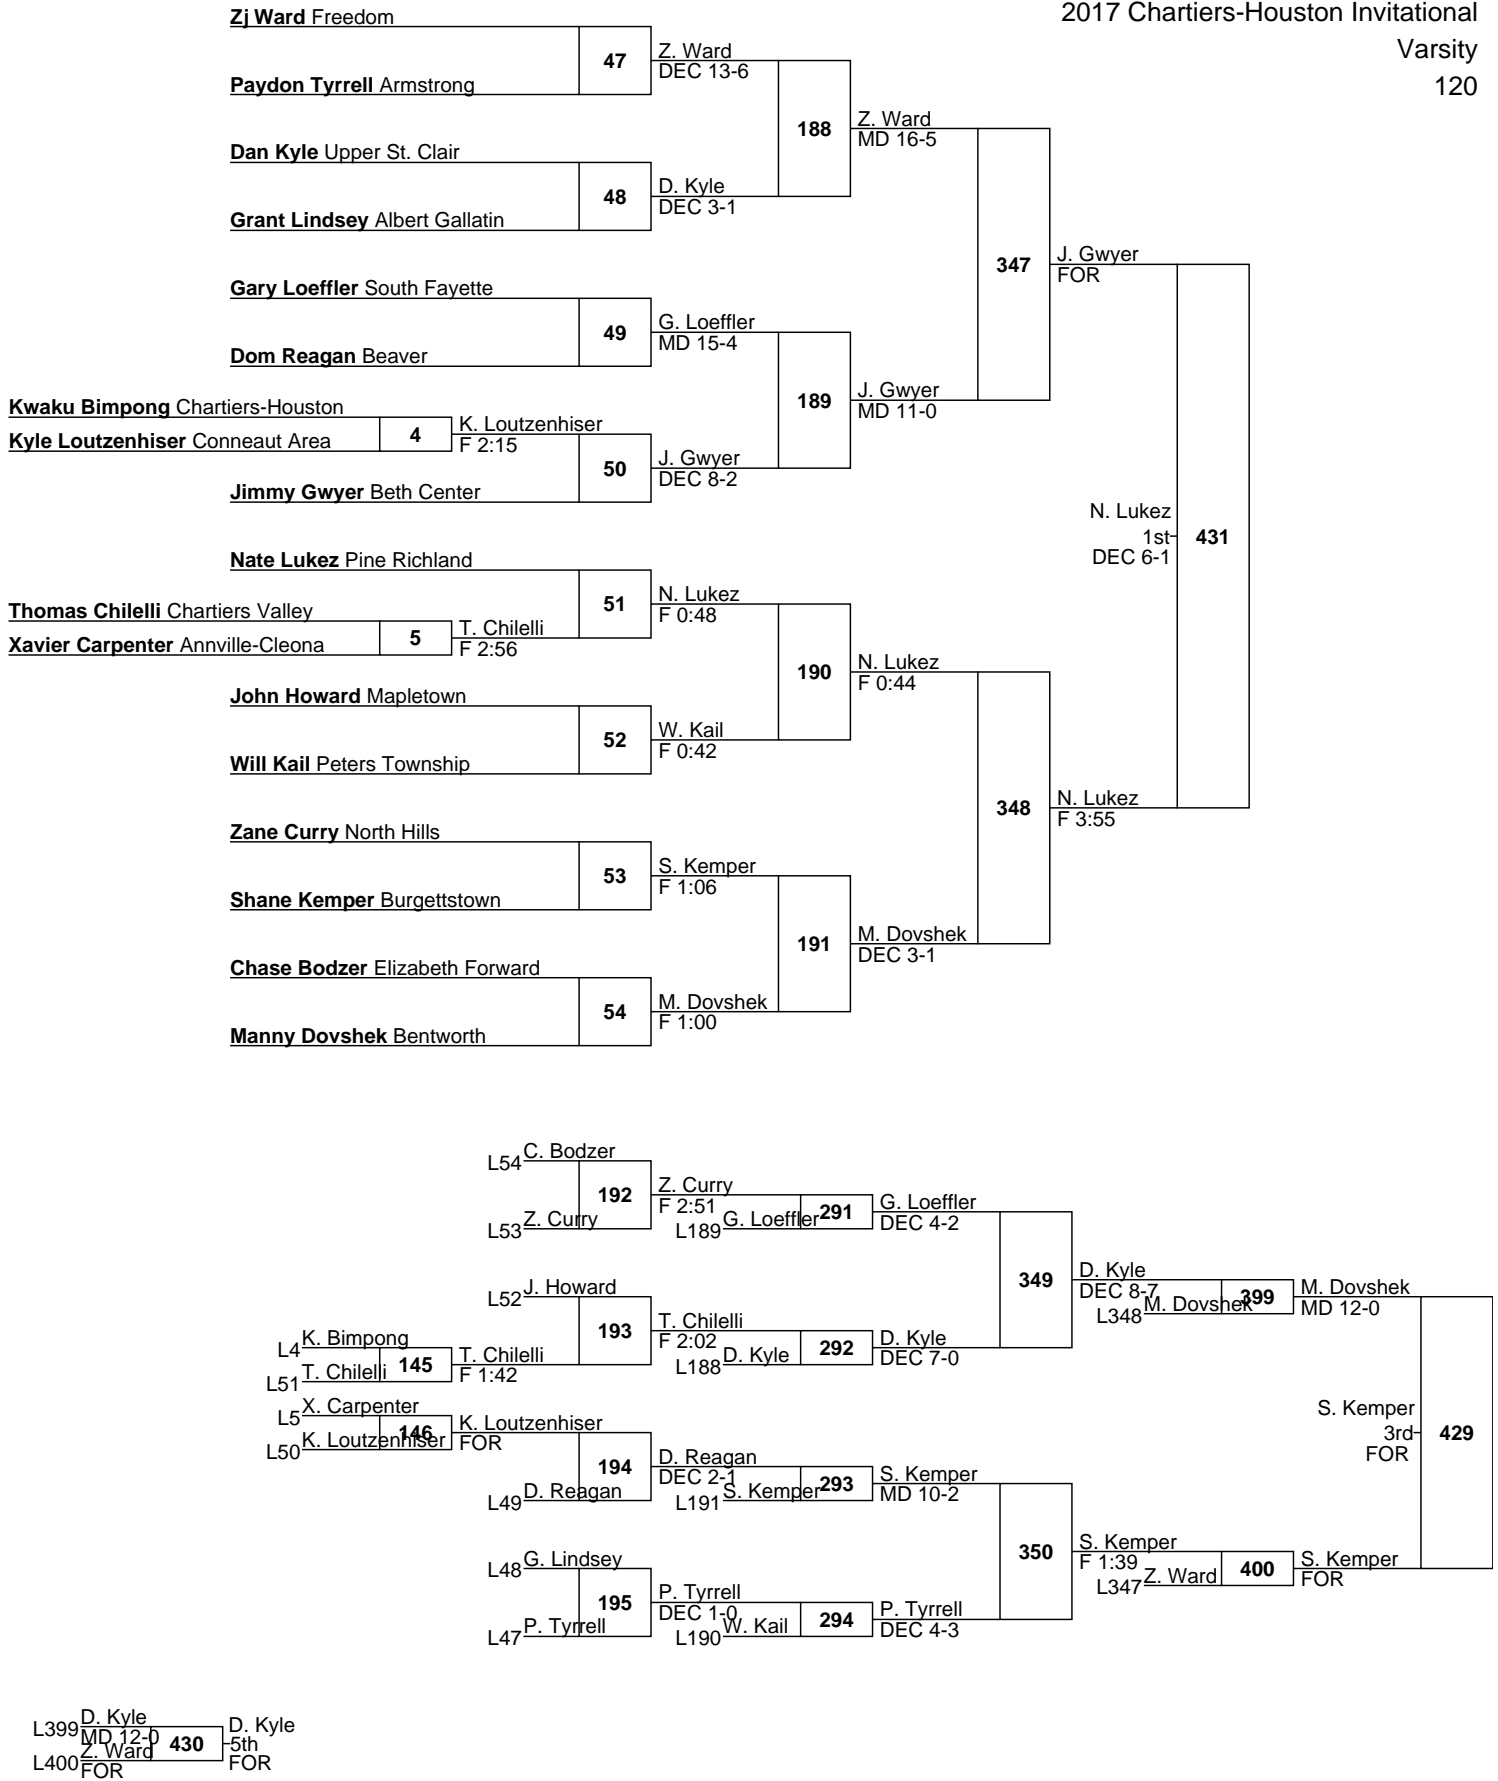

2017 Chartiers-Houston Invitational

Varsity

113

Matt Inman Annville-Cleona

<u>Taylor Yost</u> South Side			183
<u>Josh Ackerman</u> Freedom	42	J. Ackerman DEC 10-3	

Zach Esswein Pine Richland

<u>Ryan Michaels</u> Elizabeth Forward	43	R. Michaels F 0:32	
<u>Chris Chavira</u> Armstrong			184
<u>Bryce Hook</u> Bentworth	44	B. Hook F 1:38	

Tony Montgomery Chartiers Valley

<u>Jacob Merriman</u> Fort Cherry			185
<u>Connor Peterson</u> Conneaut Area	45	J. Merriman F 3:57	

Michael Ridgeway South Park

<u>Jayden Pauley</u> Mapletown	46	J. Pauley F 3:13	
<u>Jeremy MacPherson</u> North Hills			186

L42	T. Yost								
	J. Pauley	287	J. Pauley F 0:57						
L43	Z. Esswein			345	Z. Esswein F 0:37				
L44	C. Chavira	187	Z. Esswein F 1:18			397	M. Inman F 2:03		
	J. Merriman	288	J. Merriman F 0:52						
L45	C. Peterson			346	B. Hook F 2:00				
L184	B. Hook	289	B. Hook F 2:00						
L46	M. Ridgeway					398	B. Hook F 1:33		
L183	J. Ackerman	290	M. Ridgeway DEC 4-3						
								426	M. Inman 3rd F 3:50
L397	Z. Esswein								
	T. Montgomery	427	T. Montgomery 5th DEF						
L398	T. Montgomery		T. Montgomery F 1:33