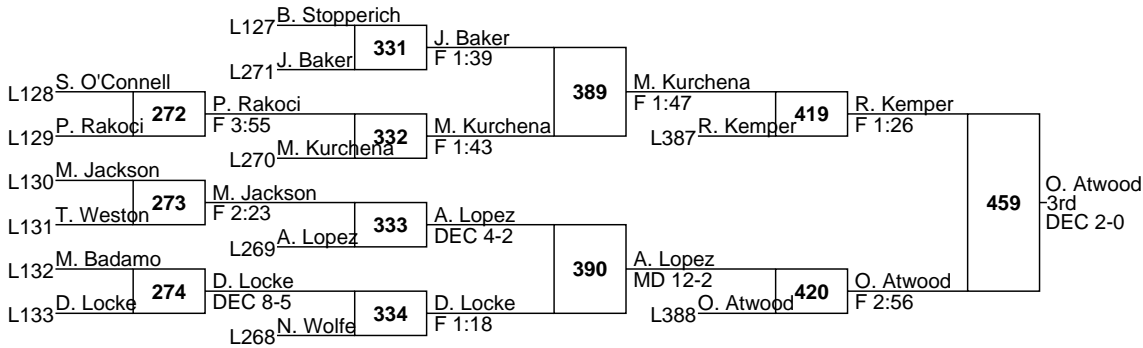

Bishop McCoy South Side

Leo Fetterolf Elizabeth Forward	134	B. McCoy F 1:05	275
Randall Kidwell Avella			
John Folmer Pine Richland	135	R. Kidwell F 3:31	
John Patterson Conneaut Area			
Nate Schultz South Park	136	J. Patterson F 1:54	276
Joshua Strobel Armstrong			
Jake Kelly Chartiers Valley	137	J. Strobel F 2:20	
Quentin Franklin South Fayette			
Grant Nelson Peters Township	138	Q. Franklin F 4:44	277
Ronnie White Beth Center			
Cameron Rush Mapletown	139	R. White DEF 3:36	
Mark Ramer Beaver			
Daniel Davies Annville-Cleona	140	M. Ramer F 0:40	278
Jack Burton Upper St. Clair			
Corey Dodson Albert Gallatin	141	C. Dodson F 0:41	

2017 Chartiers-Houston Invitational

Varsity

285

B. McCoy TF 23-8 4:00	391	B. McCoy F 2:26	464	B. McCoy -1st DEC 12-6
J. Strobel F 1:27				
Q. Franklin F 2:10	392	C. Dodson DEC 1-0		
C. Dodson F 1:23				

L134 L. Fetterolf		J. Folmer F 1:55	279	J. Folmer F 0:34	335	393
L135 J. Folmer				M. Ramer L278		
L136 N. Schultz		J. Kelly F 2:15	280	R. White F 1:26	336	
L137 J. Kelly				R. White F 1:26		
L138 G. Nelson		G. Nelson FOR	281	G. Nelson F 4:26	337	
L139 C. Rush				J. Patterson L276		
L140 D. Davies		J. Burton F 0:10	282	J. Burton F 3:13	338	394
L141 J. Burton				R. Kidwell L275		

R. White F 0:52	421	J. Strobel F 1:40	462	Q. Franklin -3rd F 2:57
J. Strobel L391				
J. Burton F 4:22	422	Q. Franklin DEC 3-2		
Q. Franklin L392				

L421 R. White F 1:40	463	J. Burton -5th DEC 3-1
L422 J. Burton DEC 3-2