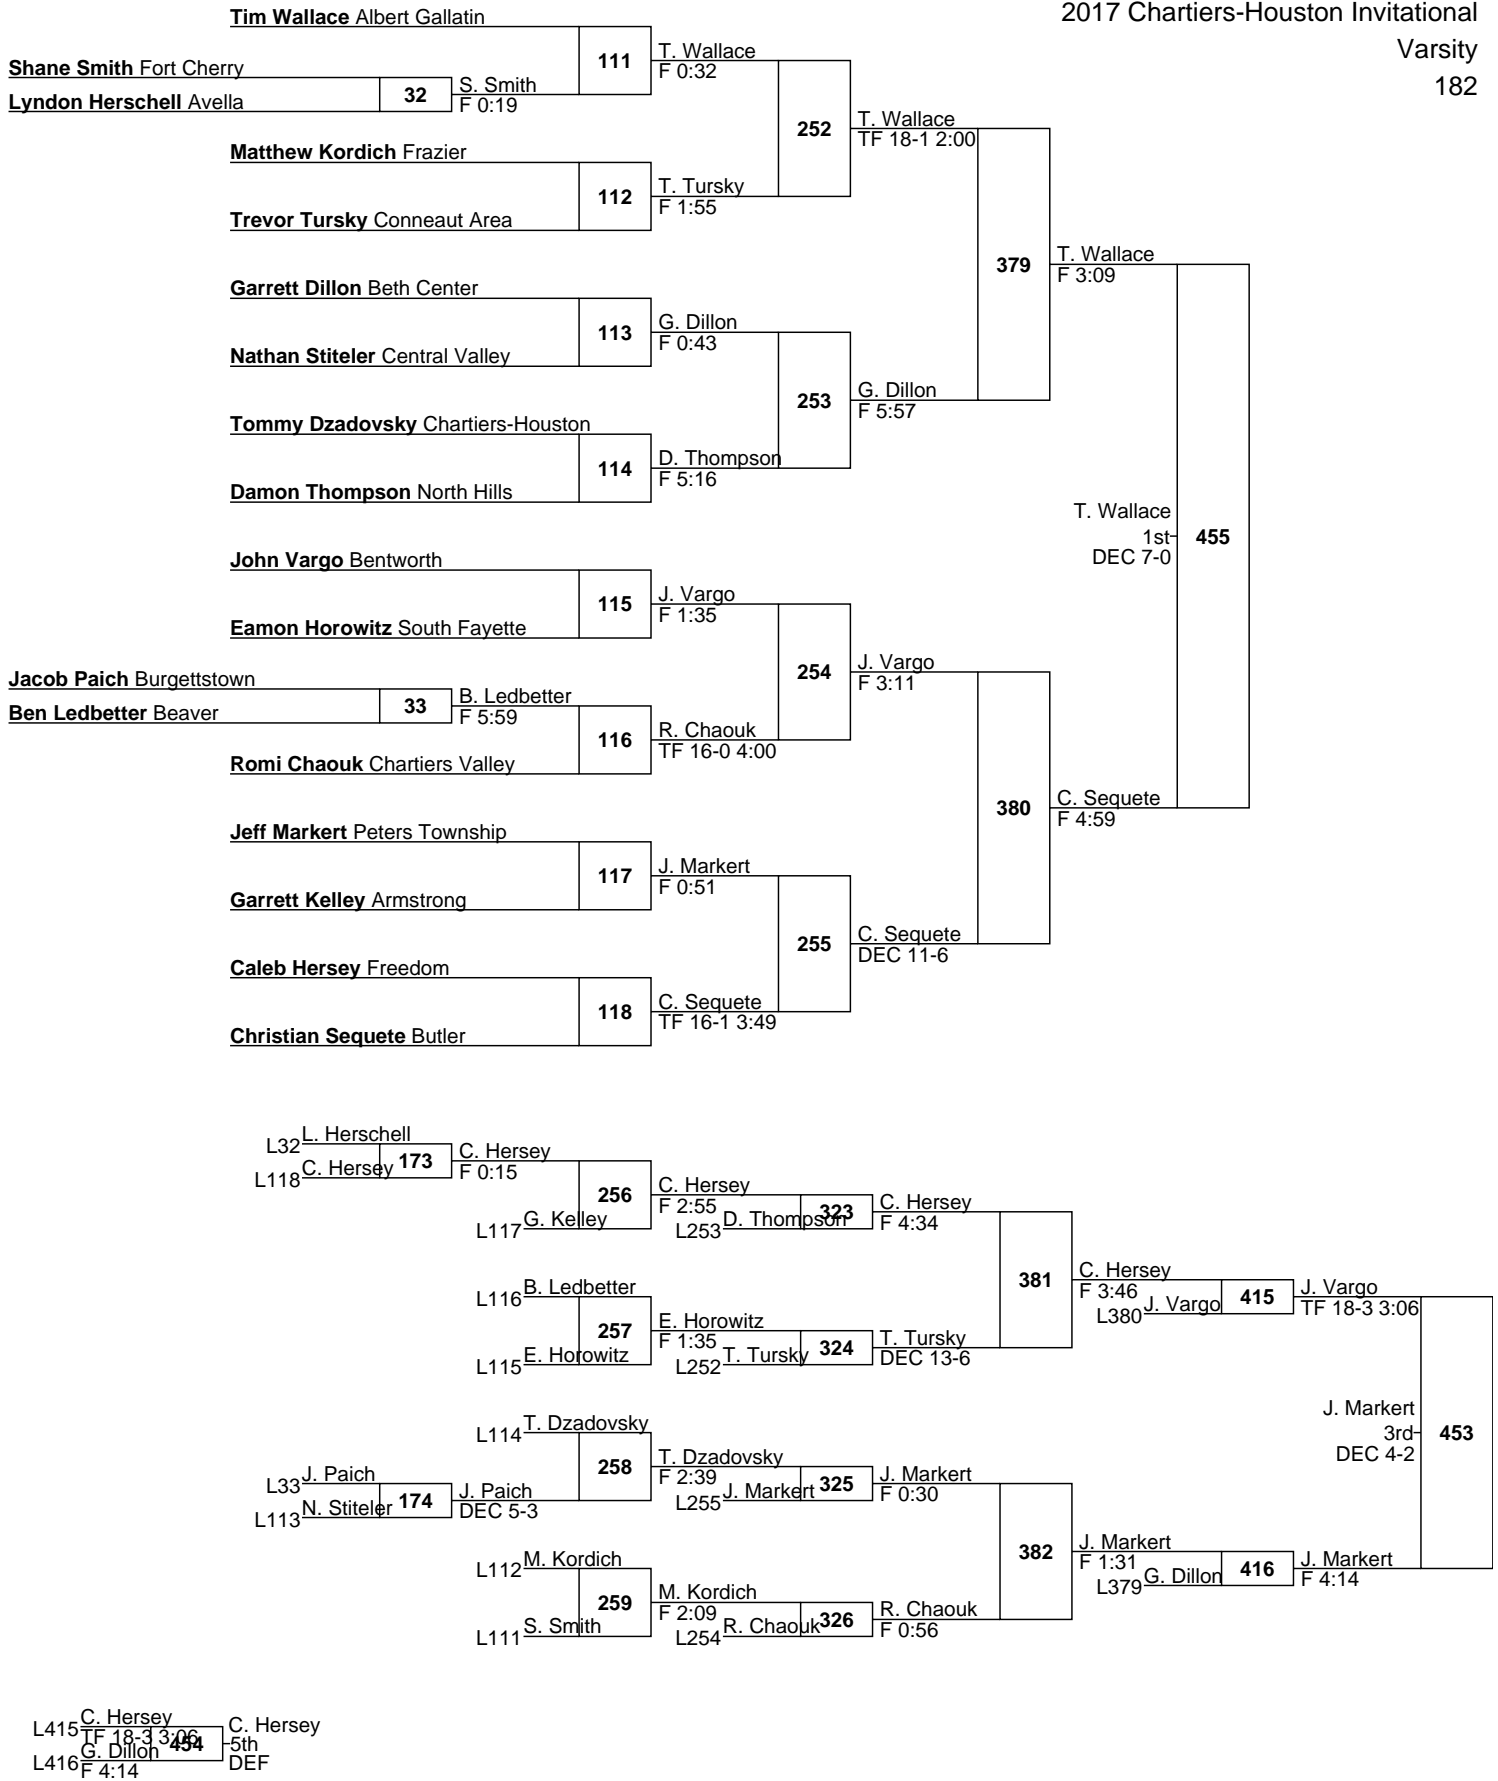

2017 Chartiers-Houston Invitational

Varsity

195

Dominic Fundy Beth Center					
Matt Dudley Albert Gallatin	119	D. Fundy F 0:31			
Dylan Gzikowski Avella			260	D. Fundy F 1:01	
George Peroni Beaver	120	G. Peroni F 1:58			
Ethan Cain Elizabeth Forward					383
Robert Friend Mapletown	121	E. Cain F 1:37			
Dion Lopez Annville-Cleona			261	G. Hepner F 3:33	
Gram Hepner Armstrong	122	G. Hepner F 3:30			
Shamil Zaynullaev Chartiers Valley					
Mason Russell Peters Township	123	S. Zaynullaev F 2:24			
Austin Kuslock Chartiers-Houston			262	S. Zaynullaev F 2:59	
Rodger Bone Conneaut Area	124	R. Bone F 1:23			
Harvey Rauch Upper St. Clair					384
Gage Bennett Central Valley	125	H. Rauch F 1:02			
Matt Cook Fort Cherry			263	H. Rauch F 1:49	
Joe Bastaroli South Fayette	126	J. Bastaroli F 2:24			

D. Fundy
-1st
DEC 9-5

458

L119	M. Dudley				
		264	M. Dudley F 2:07		
L120	D. Gzikowski		327	J. Bastaroli F 1:10	
					385
L121	R. Friend				
		L263	J. Bastaroli		
L122	D. Lopez	265	D. Lopez F 0:41	R. Bone MD 16-6	
					417
L122	D. Lopez		328	R. Bone F 1:15	
		L262	R. Bone		
L123	M. Russell				
L124	A. Kuslock	266	A. Kuslock F 2:37	E. Cain F 4:07	
					386
L125	G. Bennett				
		L261	E. Cain		
L126	M. Cook	267	M. Cook F 2:24	H. Rauch F 2:00	
					418
L126	M. Cook		330	M. Cook F 3:39	
		L260	G. Peroni		
					456
					H. Rauch -3rd DEC 5-3
L417	G. Hepner				
L418	E. Cain	457	G. Hepner -5th MD 9-1