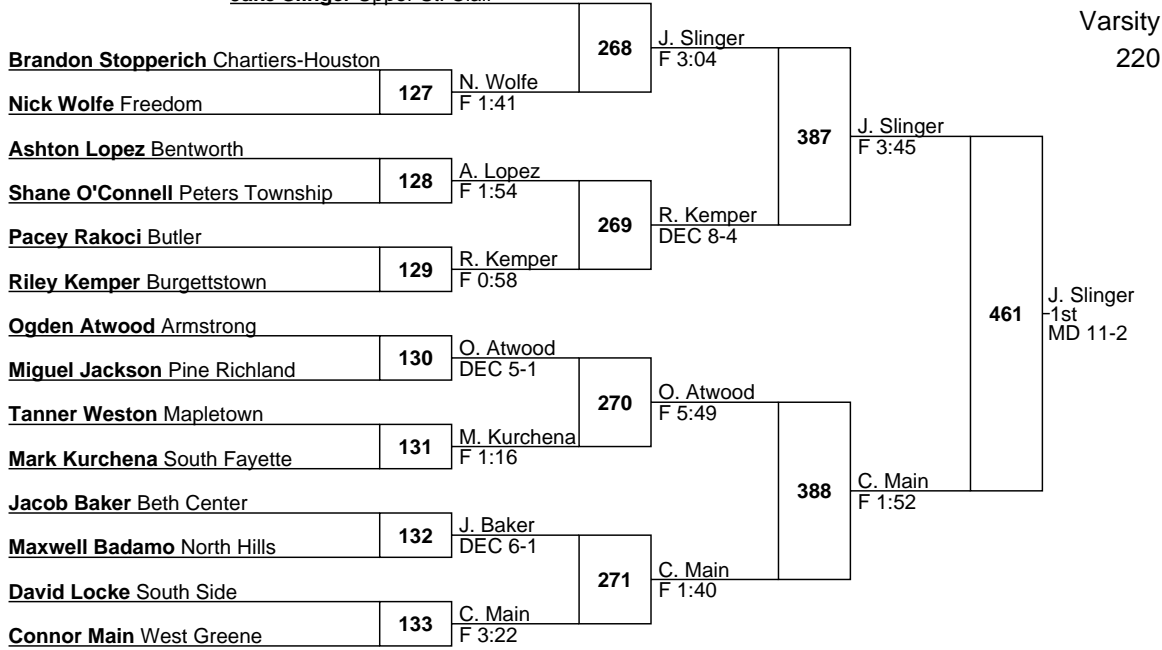

Bishop McCoy South Side

Leo Fetterolf Elizabeth Forward	134	B. McCoy F 1:05	275
Randall Kidwell Avella			
John Folmer Pine Richland	135	R. Kidwell F 3:31	
John Patterson Conneaut Area			
Nate Schultz South Park	136	J. Patterson F 1:54	276
Joshua Strobel Armstrong			
Jake Kelly Chartiers Valley	137	J. Strobel F 2:20	
Quentin Franklin South Fayette			
Grant Nelson Peters Township	138	Q. Franklin F 4:44	277
Ronnie White Beth Center			
Cameron Rush Mapletown	139	R. White DEF 3:36	
Mark Ramer Beaver			
Daniel Davies Annville-Cleona	140	M. Ramer F 0:40	278
Jack Burton Upper St. Clair			
Corey Dodson Albert Gallatin	141	C. Dodson F 0:41	

2017 Chartiers-Houston Invitational

Varsity

285

B. McCoy TF 23-8 4:00	391	B. McCoy F 2:26	464	B. McCoy -1st DEC 12-6
J. Strobel F 1:27				
Q. Franklin F 2:10	392	C. Dodson DEC 1-0		
C. Dodson F 1:23				

L134 L. Fetterolf		J. Folmer F 1:55	279	J. Folmer F 0:34	335	393
L135 J. Folmer				M. Ramer L278		
L136 N. Schultz		J. Kelly F 2:15	280	R. White F 1:26	336	
L137 J. Kelly				R. White F 1:26		
L138 G. Nelson		G. Nelson FOR	281	G. Nelson F 4:26	337	
L139 C. Rush				J. Patterson L276		
L140 D. Davies		J. Burton F 0:10	282	J. Burton F 3:13	338	394
L141 J. Burton				R. Kidwell L275		

R. White F 0:52	421	J. Strobel F 1:40	462	Q. Franklin -3rd F 2:57
J. Strobel L391				
J. Burton F 4:22	422	Q. Franklin DEC 3-2		
Q. Franklin L392				

L421 R. White F 1:40	463	J. Burton -5th DEC 3-1
L422 J. Burton DEC 3-2